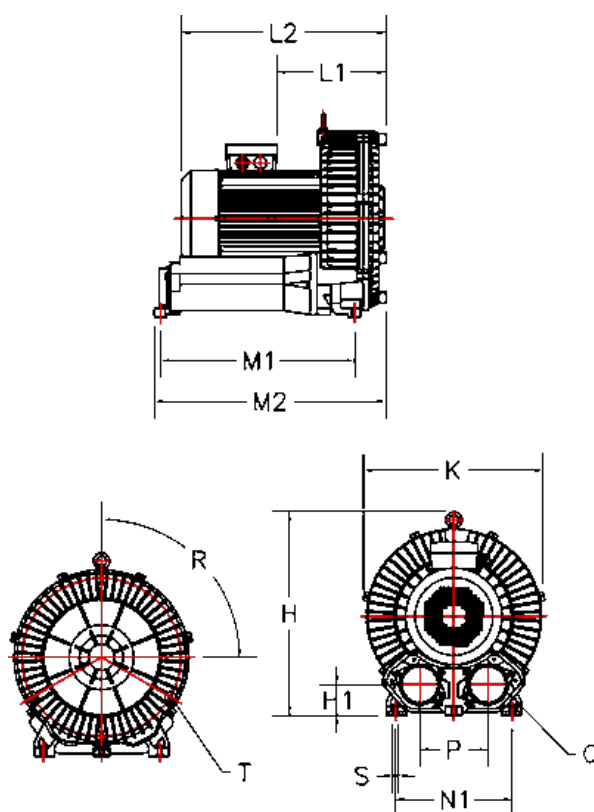

Varenummer: 2761042913061

Beskrivelse: KLEEblower KB429-1 1,3/1,5 kW  
1x230V 50/60Hz Enkeltkammer med Klixon/bimetalafbryder

## Mål

H = 338.5	N1 = 260
H1 = 47	P = 120
K = 332	Q = 2-PF 2" (NPT 2")
L1 = 126	R (grader) = 3x120
L2 = 320	S = 4 x Ø14
M1 = 115	Støjniveau dB 50/60Hz = 70/73
M2 = 321.5	T = 3 - M8X1,25 - 15 dyb
N = 298	